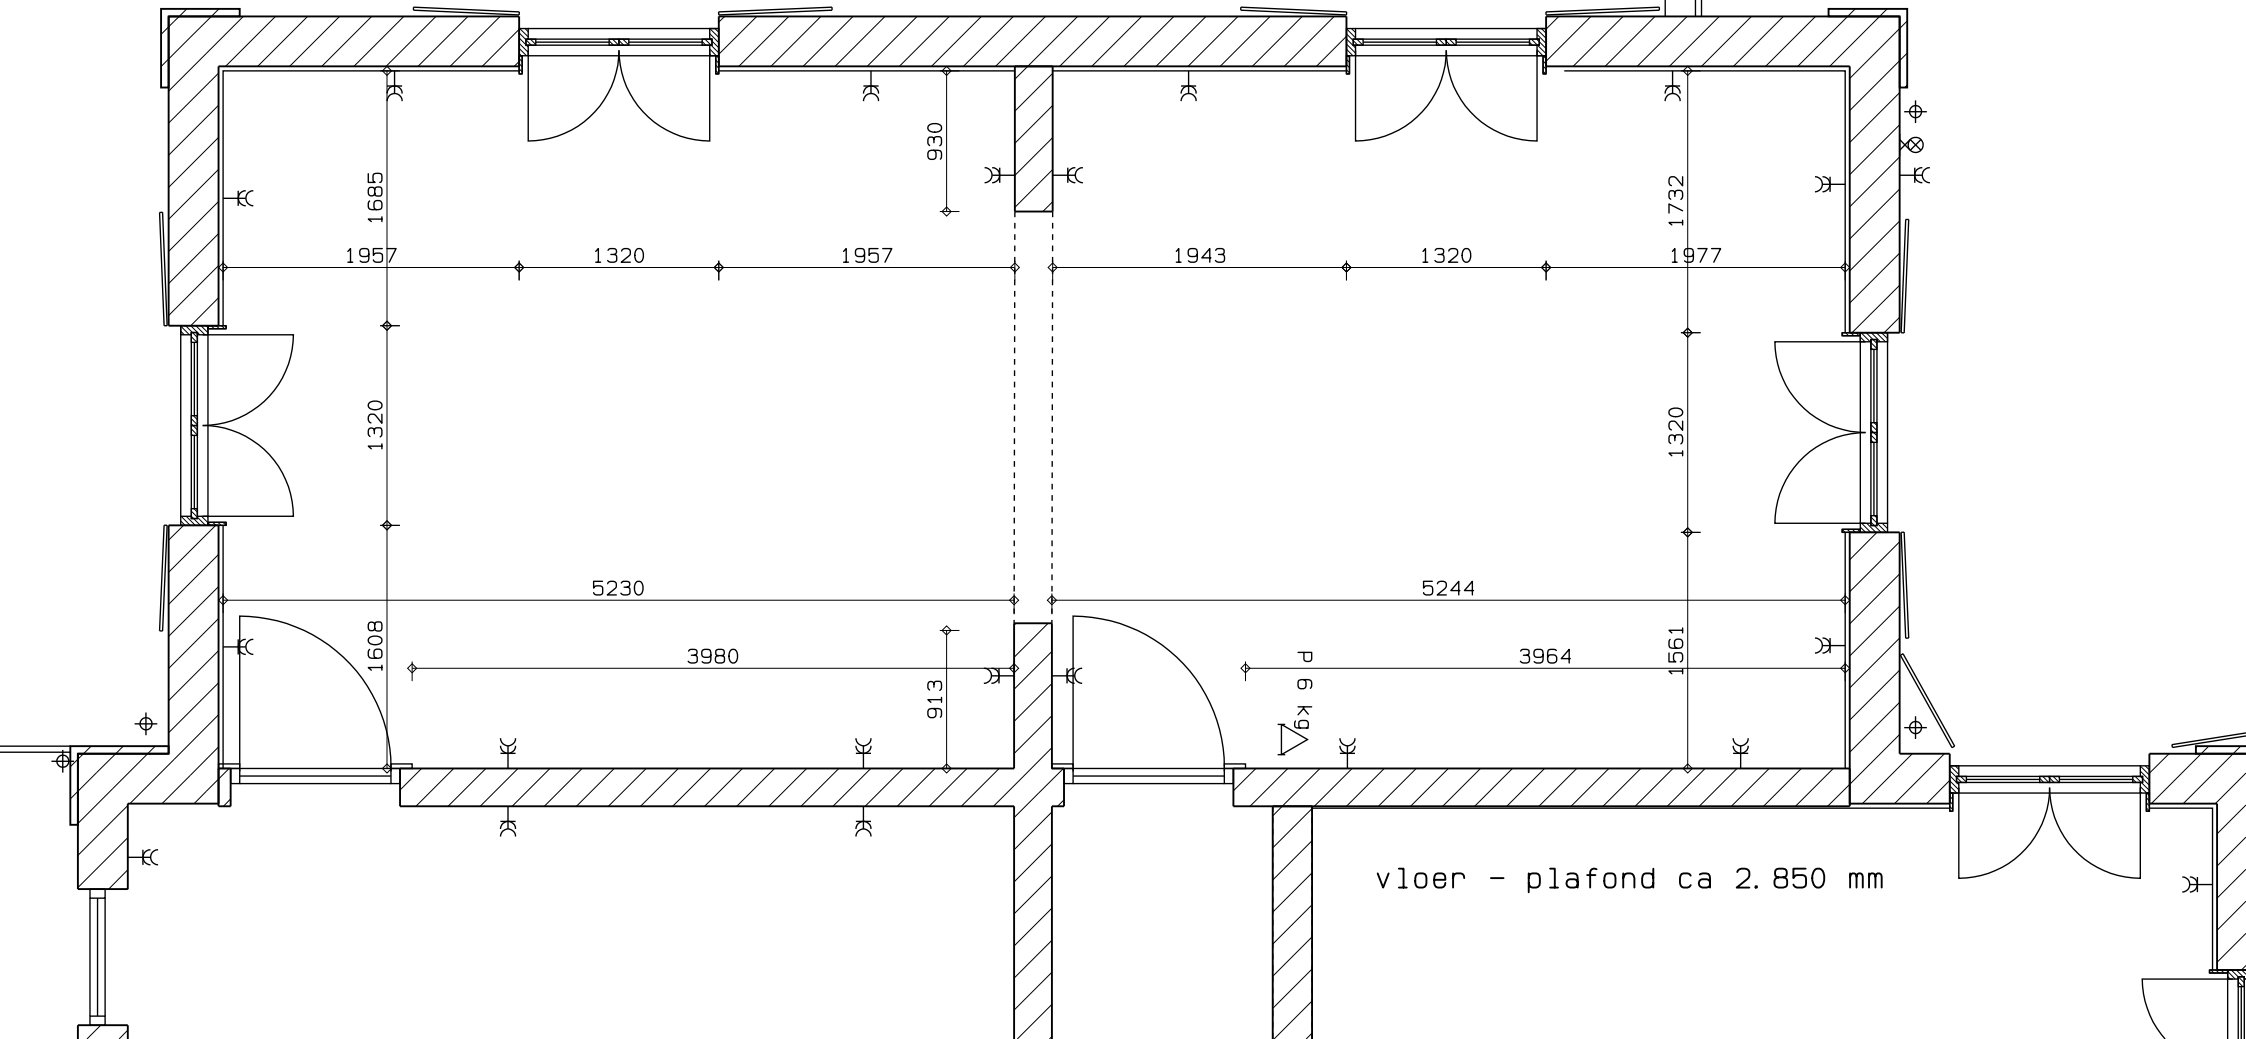

expositie ruimte
eerste verdieping
14 juli 2017

vloer - plafond ca 2.850 mm